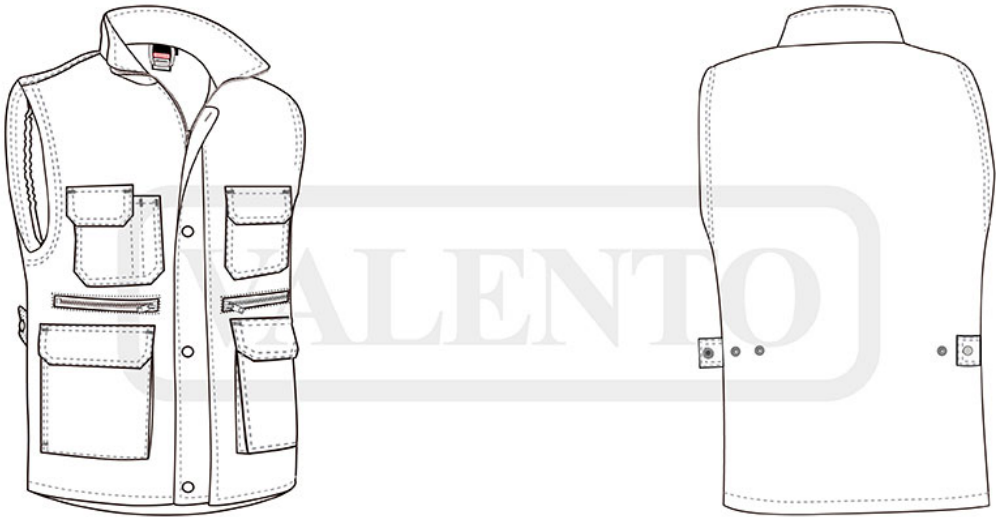

Gilet REPORTER

Composition et densité extérieure

65% polyester
 35% algodón
 200 g/m2

Composition et densité intérieure

100% polyester
 250 g/m2

Emballage

1 uni. x sac
 20 uni. x colis

Caractéristiques

- Bodywarmer de travail multi-poches, un de nos bodywarmers plus demandé pour ses multiples fonctions et ample gamme de couleur
- Fabriqué en tissu sergé résistant et durable à l'extérieur, doublure intérieure lisse, matelassé pour plus de rétention thermique
- Col haut avec zip entier avec rabat à pressions pour plus de chaleur et de confort
- Coupe-vent élastique aux emmanchures et ceinture réglable par pression pour un meilleur ajustement, zone lombaire protégée
- Deux poches frontales à soufflets et deux poches supérieures avec fermeture par rabat et velcros, deux poches latérales, deux poches à mi-hauteur avec zip, un logement stylo et une poche intérieure avec velcro pour tout avoir à portée de main
- Zip intérieur dans le dos pour faciliter le marquage : sérigraphie, broderie, écussons, transfert, vinyle
- Idéal comme vêtement de travail et textile publicitaire

	pequeña		adulto				3XL	4XL
Tailles	XS	S	M	L	XL	XXL	3XL	4XL
LONGUEUR	65	68	71	74	77	80	83	86
LARGEUR	53	56	59	62	65	68	71	74

Couleurs disponibles en tailles adulte
 Couleurs disponibles en tailles big

Dimensions approximatives par taille (cm.)		
Couleurs disponibles		

Esquema

Détails

Vue de dos du vêtement

Vue latérale : dos plus large

Détails

Vue de dos du vêtement

Vue latérale : dos plus large